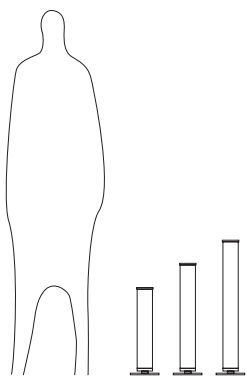

oltremondano

STELO ESTERNO E27 / ESTERNO 46 / ESTERNO 56

STELO ESTERNO E27

Lampada da terra da esterno: H 27 cm. - Base Ø 15 cm. - Diffusore Ø 6,5 cm.
Base in alluminio sabbato e anodizzato
Sse E27 FOG

E27 - 20W

IP54

STELO ESTERNO E27

Outdoor floor lamp: H 27 cm. - Base Ø 15 cm. - Diffuser Ø 6,5 cm.
Sandblasted and anodized aluminium base
Sse E27 FOG

E27 - 20W

IP54

STELO ESTERNO 46

Lampada da terra da esterno: H 46 cm. - Base Ø 15 cm. - Diffusore Ø 6,5cm.
Base in alluminio sabbato e anodizzato
Sse 046 FOG

TC-L 18W - attacco 2G11

IP54

STELO ESTERNO 46

Outdoor floor lamp: H 46 cm. - Base Ø 15 cm. - Diffuser Ø 6,5 cm.
Sandblasted and anodized aluminium base
Sse 046 FOG

TC-L 18W - 2G11 cap

IP54

STELO ESTERNO 56

Lampada da terra da esterno: H 56 cm. - Base Ø 15 cm. - Diffusore Ø 6,5 cm.
Base in alluminio sabbato e anodizzato
Sse 056 FOG

TC-L 24W - attacco 2G11

IP54

STELO ESTERNO 56

Outdoor floor lamp: H 56 cm. - Base Ø 15 cm. - Diffuser Ø 6,5 cm.
Sandblasted and anodized aluminium base
Sse 056 FOG

TC-L 24W - 2G11 cap

IP54

FOG