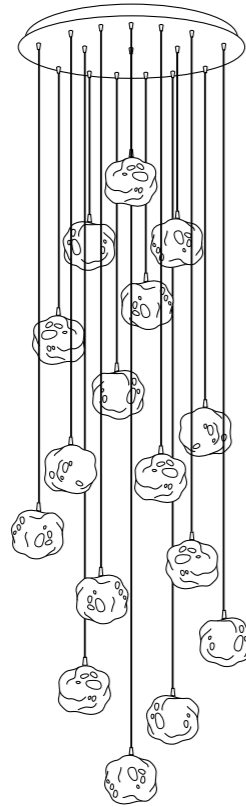

NUBA MULTIPLA STANDARD 30D x 8 / 60D x 16 / 60D x 26

NUBA MULTIPLA STANDARD 30D x 8
 Sospensione: H 160 cm. - 8 diffusori Ø 14 cm.
 Rosone in metallo cromato Ø 30 cm.
 Vetro lavorato a mano:
 NuSta 30D x 8 G9
 NuSta 30D x 8 LED

NUBA MULTIPLA STANDARD 60D x 16
 Sospensione: H 200 cm. - 16 diffusori Ø 14 cm.
 Rosone cromato o verniciato bianco Ø 60 cm.
 Vetro lavorato a mano:
 NuSta 60D x 16 G9
 NuSta 60D x 16 LED

NUBA MULTIPLA STANDARD 60D x 26
 Sospensione: H 200 cm. - 26 diffusori Ø 14 cm.
 Rosone cromato o verniciato bianco Ø 60 cm.
 Vetro lavorato a mano:
 NuSta 60D x 26 G9
 NuSta 60D x 26 LED

G9 = max 10W
 LED integrato 2,2W (ballast integrato)

NUBA MULTIPLA STANDARD 30D x 8
 Suspension: H 160 cm. - 8 diffusers Ø 14 cm.
 Chromed ceiling rose Ø 30 cm.
 Handcrafted glass:
 NuSta 30D x 8 G9
 NuSta 30D x 8 LED

NUBA MULTIPLA STANDARD 60D x 16
 Suspension: H 200 cm. - 16 diffusers Ø 14 cm.
 Ceiling rose: chromed or white Ø 60 cm.
 Handcrafted glass:
 NuSta 60D x 16 G9
 NuSta 60D x 16 LED

NUBA MULTIPLA STANDARD 60D x 26
 Suspension: H 200 cm. - 26 diffusers Ø 14 cm.
 Ceiling rose: chromed or white Ø 60 cm.
 Handcrafted glass:
 NuSta 60D x 26 G9
 NuSta 60D x 26 LED