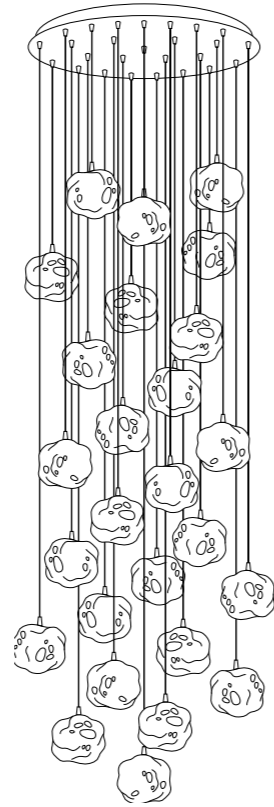

NUBA MULTIPLA STANDARD 30D x 8 / 60D x 16 / 60D x 26

NUBA MULTIPLA STANDARD 30D x 8
 Sospensione: H 160 cm. - 8 diffusori Ø 14 cm.
 Rosone in metallo cromato Ø 30 cm.
 Vetro lavorato a mano:
 NuSta 30D x 8 G9
 NuSta 30D x 8 LED

NUBA MULTIPLA STANDARD 60D x 16
 Sospensione: H 200 cm. - 16 diffusori Ø 14 cm.
 Rosone cromato o verniciato bianco Ø 60 cm.
 Vetro lavorato a mano:
 NuSta 60D x 16 G9
 NuSta 60D x 16 LED

NUBA MULTIPLA STANDARD 60D x 26
 Sospensione: H 200 cm. - 26 diffusori Ø 14 cm.
 Rosone cromato o verniciato bianco Ø 60 cm.
 Vetro lavorato a mano:
 NuSta 60D x 26 G9
 NuSta 60D x 26 LED

G9 = max 10W
 LED integrato 2,2W (ballast integrato)

NUBA MULTIPLA STANDARD 30D x 8
 Suspension: H 160 cm. - 8 diffusers Ø 14 cm.
 Chromed ceiling rose Ø 30 cm.
 Handcrafted glass:
 NuSta 30D x 8 G9
 NuSta 30D x 8 LED

NUBA MULTIPLA STANDARD 60D x 16
 Suspension: H 200 cm. - 16 diffusers Ø 14 cm.
 Ceiling rose: chromed or white Ø 60 cm.
 Handcrafted glass:
 NuSta 60D x 16 G9
 NuSta 60D x 16 LED

NUBA MULTIPLA STANDARD 60D x 26
 Suspension: H 200 cm. - 26 diffusers Ø 14 cm.
 Ceiling rose: chromed or white Ø 60 cm.
 Handcrafted glass:
 NuSta 60D x 26 G9
 NuSta 60D x 26 LED