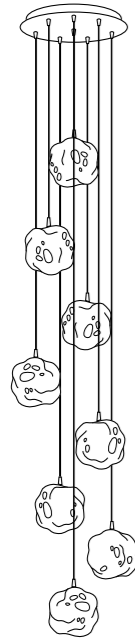

NUBA MULTIPLA STANDARD 30D x 8 / 60D x 16 / 60D x 26

NUBA MULTIPLA STANDARD 30D x 8
 Sospensione: H 160 cm. - 8 diffusori Ø 14 cm.
 Rosone in metallo cromato Ø 30 cm.
 Vetro lavorato a mano:
 NuSta 30D x 8 G9
 NuSta 30D x 8 LED

NUBA MULTIPLA STANDARD 60D x 16
 Sospensione: H 200 cm. - 16 diffusori Ø 14 cm.
 Rosone cromato o verniciato bianco Ø 60 cm.
 Vetro lavorato a mano:
 NuSta 60D x 16 G9
 NuSta 60D x 16 LED

NUBA MULTIPLA STANDARD 60D x 26
 Sospensione: H 200 cm. - 26 diffusori Ø 14 cm.
 Rosone cromato o verniciato bianco Ø 60 cm.
 Vetro lavorato a mano:
 NuSta 60D x 26 G9
 NuSta 60D x 26 LED

G9 = max 10W
 LED integrato 2,2W (ballast integrato)

NUBA MULTIPLA STANDARD 30D x 8
 Suspension: H 160 cm. - 8 diffusers Ø 14 cm.
 Chromed ceiling rose Ø 30 cm.
 Handcrafted glass:
 NuSta 30D x 8 G9
 NuSta 30D x 8 LED

NUBA MULTIPLA STANDARD 60D x 16
 Suspension: H 200 cm. - 16 diffusers Ø 14 cm.
 Ceiling rose: chromed or white Ø 60 cm.
 Handcrafted glass:
 NuSta 60D x 16 G9
 NuSta 60D x 16 LED

NUBA MULTIPLA STANDARD 60D x 26
 Suspension: H 200 cm. - 26 diffusers Ø 14 cm.
 Ceiling rose: chromed or white Ø 60 cm.
 Handcrafted glass:
 NuSta 60D x 26 G9
 NuSta 60D x 26 LED