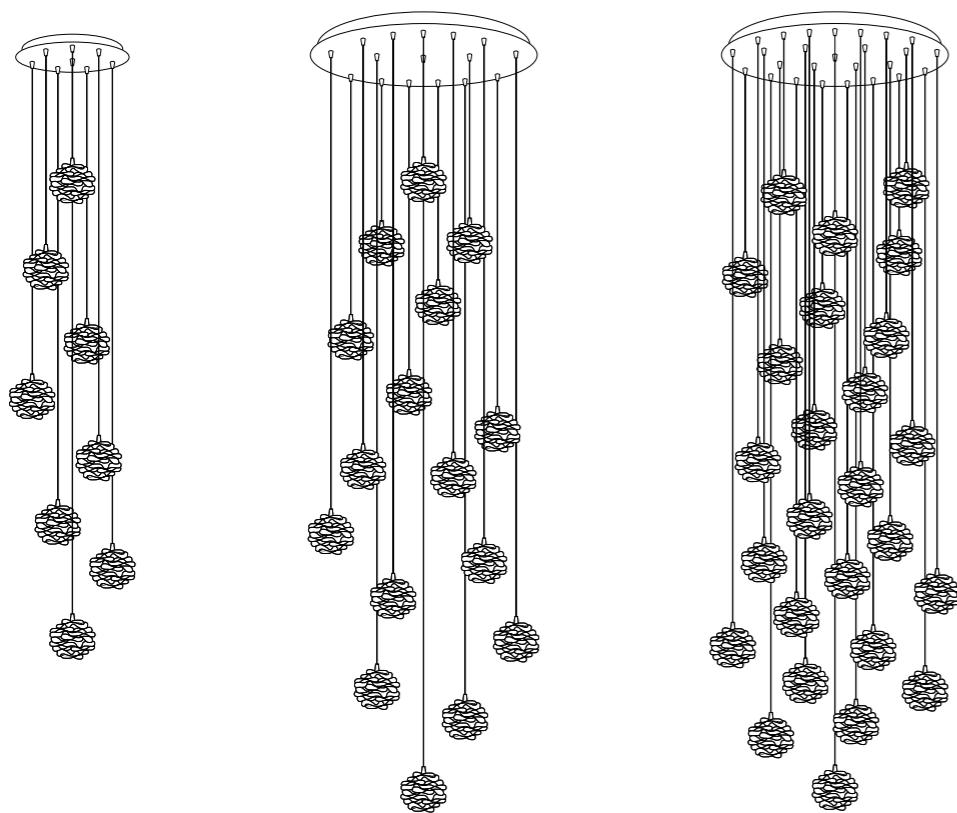

NEW NEBULA MULTIPLA STANDARD 30D x 8 / 60D x 16 / 60D x 26

NEW NEBULA MULTIPLA STANDARD 30D x 8

Sospensione: H 160 cm. - 8 diffusori Ø 12 cm.
Rosone in metallo cromato Ø 30 cm.
Vetro lavorato a mano CRISTALLO o AMBRA:
NeSta 30D x 8 G9 CR / NeSta 30D x 8 G9 AM
NeSta 30D x 8 LED CR / NeSta 30D x 8 LED AM

NEW NEBULA MULTIPLA STANDARD 60D x 16

Sospensione: H 200 cm. - 16 diffusori Ø 12 cm.
Rosone cromato o verniciato bianco Ø 60 cm.
Vetro lavorato a mano CRISTALLO o AMBRA:
NeSta 60D x 16 G9 CR / NeSta 60D x 16 G9 AM
NeSta 60D x 16 LED CR / NeSta 60D x 16 LED AM

NEW NEBULA MULTIPLA STANDARD 60D x 26

Sospensione: H 200 cm. - 26 diffusori Ø 12 cm.
Rosone cromato o verniciato bianco Ø 60 cm.
Vetro lavorato a mano CRISTALLO o AMBRA:
NeSta 60D x 26 G9 CR / NeSta 60D x 26 G9 AM
NeSta 60D x 26 LED CR / NeSta 60D x 26 LED AM

G9 = max 10W
LED integrato 2,2W (ballast integrato)

NEW NEBULA MULTIPLA STANDARD 30D x 8

Suspension: H 160 cm. - 8 diffusers Ø 12 cm.
Chromed ceiling rose Ø 30 cm.
Handcrafted glass CRYSTAL or AMBER:
NeSta 30D x 8 G9 CR / NeSta 30D x 8 G9 AM
NeSta 30D x 8 LED CR / NeSta 30D x 8 LED AM