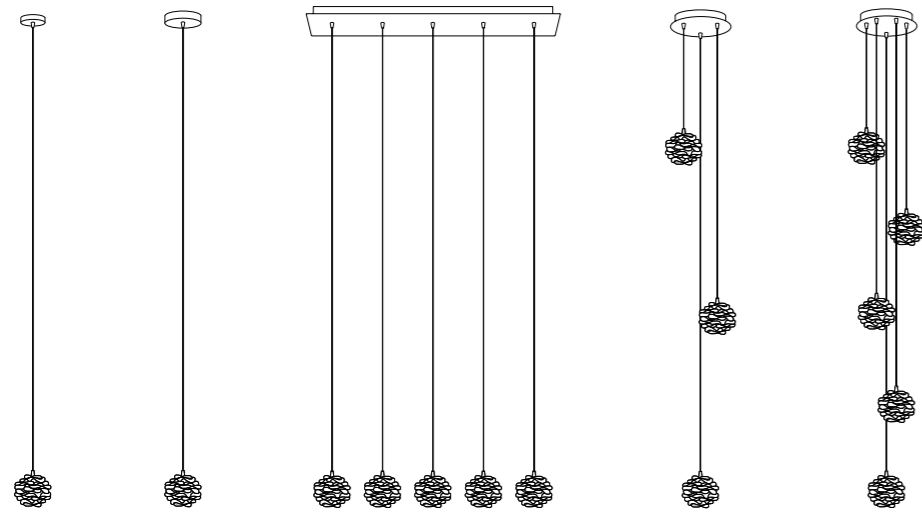

NEW NEBULA SOSPESA G9 / LED

NEW NEBULA MULTIPLA STANDARD 84L x 5 / 20D x 3 / 20D x 5

NEW NEBULA SOSPESA G9 / LED

Sospensione: H 160 cm. - Diffusore Ø 12 cm.
Rosone in metallo cromato Ø 8 per G9 e Ø 12 per LED.
Vetro lavorato a mano CRISTALLO o AMBRA:
NeSo 12 G9 CR / NeSo 12 G9 AM
NeSo 12 LED CR / NeSo 12 LED AM

NEW NEBULA MULTIPLA STANDARD 84L x 5

Sospensione: H 160 cm. - 5 diffusori Ø 12 cm.
Rosone in metallo cromato 84 x 7,5 cm.
Vetro lavorato a mano CRISTALLO o AMBRA:
NeSta 84L x 5 G9 CR / NeSta 84L x 5 G9 AM
NeSta 84L x 5 LED CR / NeSta 84L x 5 LED AM
DISPONIBILE ANCHE CON ROSONE 110 x 7,5 cm.

NEW NEBULA MULTIPLA STANDARD 20D x 3

Sospensione: H 160 cm. - 3 diffusori Ø 12 cm.
Rosone in metallo cromato Ø 20 cm.
Vetro lavorato a mano CRISTALLO o AMBRA:
NeSta 20D x 3 G9 CR / NeSta 20D x 3 G9 AM
NeSta 20D x 3 LED CR / NeSta 20D x 3 LED AM
DISPONIBILE ANCHE CON ROSONE Ø 30 cm.

NEW NEBULA MULTIPLA STANDARD 20D x 5

Sospensione: H 160 cm. - 5 diffusori Ø 12 cm.
Rosone in metallo cromato Ø 20 cm.
Vetro lavorato a mano CRISTALLO o AMBRA:
NeSta 20D x 5 G9 CR / NeSta 20D x 5 G9 AM
NeSta 20D x 5 LED CR / NeSta 20D x 5 LED AM
DISPONIBILE ANCHE CON ROSONE Ø 30 cm.