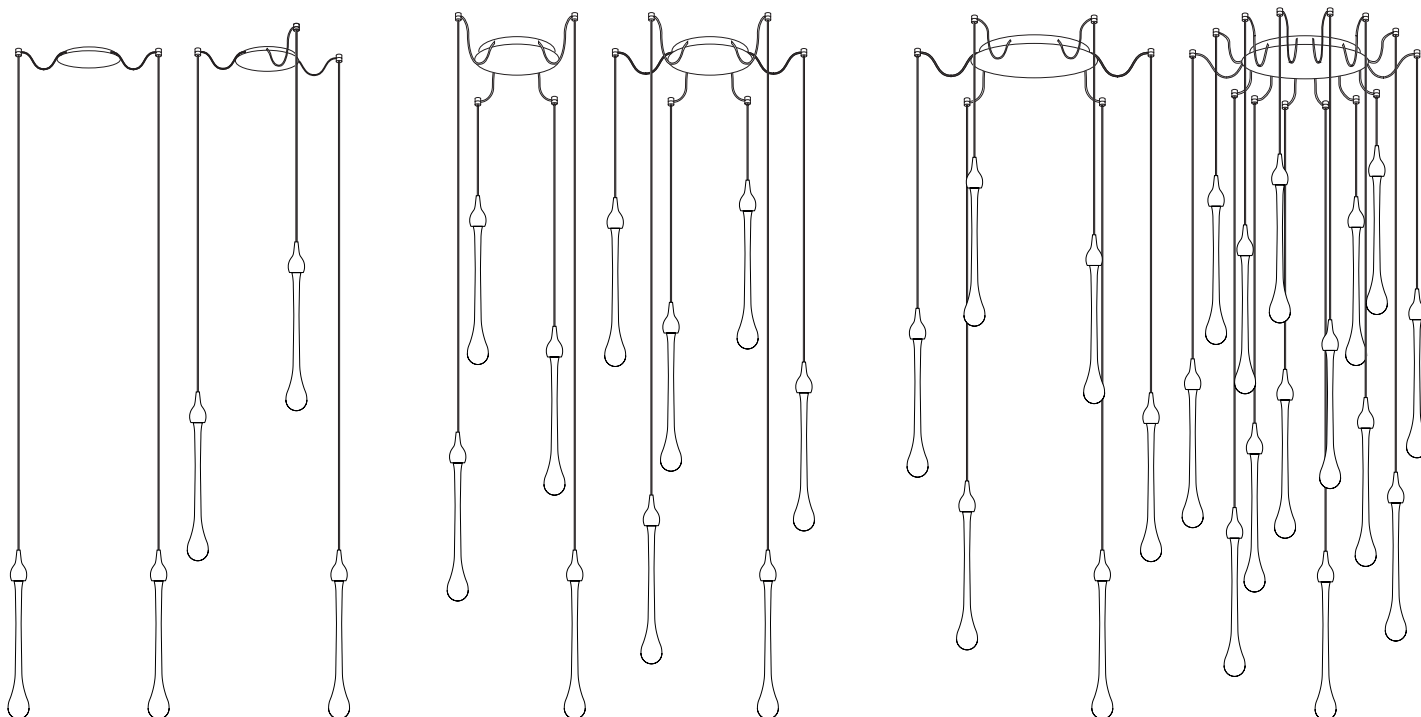

**GOCCE MULTIPLA SPIDER 15D / 20D / 30D**

**GOCCE MULTIPLA SPIDER 15D**

Sospensione: H 160 cm. - da 2 a 3 diffusori Ø ~6 cm, H. ~40 cm.  
 Rosone cromato o verniciato o anodizzato oro Ø 15 cm.  
 Montatura in alluminio anodizzato oro  
 Diffusore in vetro pieno lavorato a mano  
 Cristallo con microbolle: GoSpi 15D x 2~3 LED Cr  
 Con inserti di foglia oro 24kt: GoSpi 15D x 2~3 LED Gol

**GOCCE MULTIPLA SPIDER 20D**

Sospensione: H 160 cm. - da 4 a 6 diffusori Ø ~6 cm, H. ~40 cm.  
 Rosone cromato o verniciato o anodizzato oro Ø 20 cm.  
 Montatura in alluminio anodizzato oro  
 Diffusore in vetro pieno lavorato a mano  
 Cristallo con microbolle: GoSpi 20D x 4~6 LED Cr  
 Con inserti di foglia oro 24kt: GoSpi 20D x 4~6 LED Gol

**GOCCE MULTIPLA SPIDER 30D**

Sospensione: H 160 cm. - da 6 a 14 diffusori Ø ~6 cm, H. ~40 cm.  
 Rosone cromato o verniciato o anodizzato oro Ø 30 cm.  
 Montatura in alluminio anodizzato oro  
 Diffusore in vetro pieno lavorato a mano  
 Cristallo con microbolle: GoSpi 30D x 6~14 LED Cr  
 Con inserti di foglia oro 24kt: GoSpi 30D x 6~14 LED Gol

LED integrato - 4W (ballast integrato)

CR

GOL

In collaborazione con Paolo Castelli S.p.a.  
 64

**GOCCE MULTIPLA SPIDER 15D**

Suspension: H 160 cm. - from 2 to 3 diffusers Ø ~6 cm, H. ~40 cm.  
 Ceiling rose: chromed or painted or gold anodized Ø 15 cm.  
 Frame: gold anodized aluminium  
 Diffuser: handcrafted solid glass  
 Crystal with microbubbles: GoSpi 15D x 2~3 LED Cr  
 With 24Kt gold leaf insert: GoSpi 15D x 2~3 LED Gol