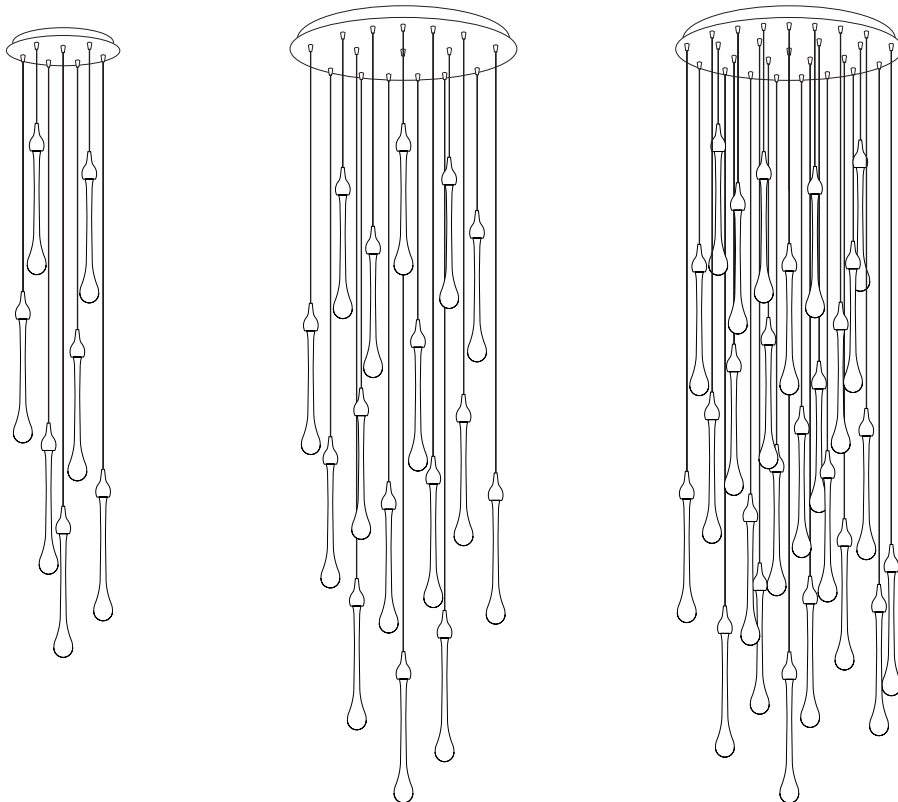

**GOCCE MULTIPLA STANDARD 30D x 8 / 60D x 16 / 60D x 26**

**GOCCE MULTIPLA STANDARD 30D x 8**

Sospensione: H 160 cm. - 8 diffusori Ø ~6 cm, H. ~40 cm.  
 Rosone cromato o verniciato o anodizzato oro Ø 30 cm.  
 Montatura in alluminio anodizzato oro  
 Diffusore in vetro pieno lavorato a mano  
 Cristallo con microbolle: GoSta 30D x 8 LED Cr  
 Con inserti di foglia oro 24kt: GoSta 30D x 8 LED Gol

**GOCCE MULTIPLA STANDARD 60D x 16**

Sospensione: H 200 cm. - 16 diffusori Ø ~6 cm, H. ~40 cm.  
 Rosone cromato o verniciato bianco Ø 60 cm.  
 Montatura in alluminio anodizzato oro  
 Diffusore in vetro pieno lavorato a mano  
 Cristallo con microbolle: GoSta 60D x 16 LED Cr  
 Con inserti di foglia oro 24kt: GoSta 60D x 16 LED Gol

**GOCCE MULTIPLA STANDARD 60D x 26**

Sospensione: H 200 cm. - 26 diffusori Ø ~6 cm, H. ~40 cm.  
 Rosone cromato o verniciato bianco Ø 60 cm.  
 Montatura in alluminio anodizzato oro  
 Diffusore in vetro pieno lavorato a mano  
 Cristallo con microbolle: GoSta 60D x 26 LED Cr  
 Con inserti di foglia oro 24kt: GoSta 60D x 26 LED Gol

LED integrato - 4W (ballast integrato)

CR

GOL

In collaborazione con Paolo Castelli S.p.a.  
 62

**GOCCE MULTIPLA STANDARD 30D x 8**

Suspension: H 160 cm. - 8 diffusers Ø ~6 cm, H. ~40 cm.  
 Ceiling rose: chromed or painted or gold anodized Ø 30 cm.  
 Frame: gold anodized aluminium  
 Diffuser: handcrafted solid glass  
 Crystal with microbubbles: GoSta 30D x 8 LED Cr  
 With 24Kt gold leaf insert: GoSta 30D x 8 LED Gol