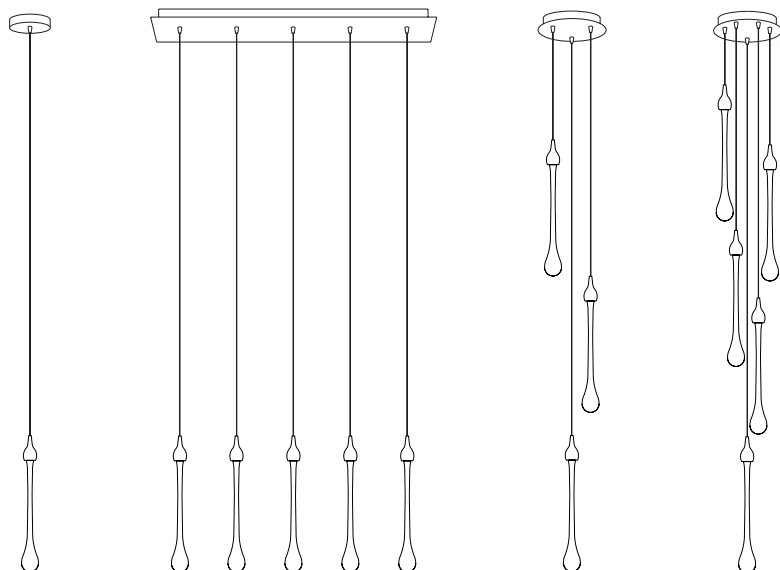

**GOCCE SOSPESA LED / GOCCE MULTIPLA STANDARD 84L x 5 / 20D x 3 / 20D x 5**

**GOCCE SOSPESA LED**

Sospensione: H 160 cm. - Diffusore Ø ~6 cm, H. ~40 cm.  
 Rosone cromato o verniciato o anodizzato oro Ø 12 cm.  
 Montatura in alluminio anodizzato oro  
 Diffusore in vetro pieno lavorato a mano  
 Cristallo con microbolle: GoSo 40 Cr  
 Con inserti di foglia oro 24kt: GoSo 40 Gol

**GOCCE MULTIPLA STANDARD 84L x 5**

Sospensione: H 160 cm. - 5 diffusori Ø ~6 cm, H. ~40 cm.  
 Rosone cromato o verniciato 84 x 7,5 cm.  
 Montatura in alluminio anodizzato oro  
 Diffusore in vetro pieno lavorato a mano  
 Cristallo con microbolle: GoSta 84L x 5 LED Cr  
 Con inserti di foglia oro 24kt: GoSta 84L x 5 LED Gol  
 DISPONIBILE ANCHE CON ROSONE 110 x 7,5 cm.

**GOCCE MULTIPLA STANDARD 20D x 3**

Sospensione: H 160 cm. - 3 diffusori Ø ~6 cm, H. ~40 cm.  
 Rosone cromato o verniciato o anodizzato oro Ø 20 cm.  
 Montatura in alluminio anodizzato oro  
 Diffusore in vetro pieno lavorato a mano  
 Cristallo con microbolle: GoSta 20D x 3 LED Cr  
 Con inserti di foglia oro 24kt: GoSta 20D x 3 LED Gol  
 DISPONIBILE ANCHE CON ROSONE Ø 30 cm.

**GOCCE MULTIPLA STANDARD 20D x 5**

Sospensione: H 160 cm. - 5 diffusori Ø ~6 cm, H. ~40 cm.  
 Rosone cromato o verniciato o anodizzato oro Ø 20 cm.  
 Montatura in alluminio anodizzato oro  
 Diffusore in vetro pieno lavorato a mano  
 Cristallo con microbolle: GoSta 20D x 5 LED Cr  
 Con inserti di foglia oro 24kt: GoSta 20D x 5 LED Gol  
 DISPONIBILE ANCHE CON ROSONE Ø 30 cm.