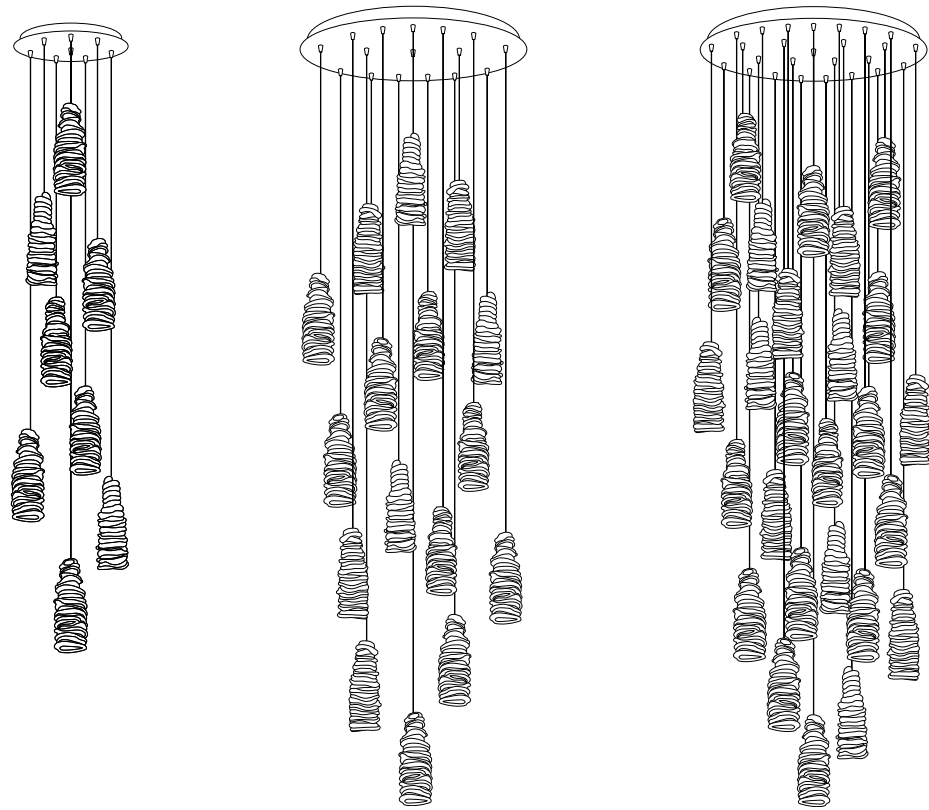

EVOLUTA MULTIPLA STANDARD 30D x 8 / 60D x 16 / 60D x 26

EVOLUTA MULTIPLA STANDARD 30D x 8

Sospensione: H 160 cm. - 8 diffusori Ø 9 cm, H. 22~24 cm.
Rosone in metallo cromato Ø 30 cm.
Vetro lavorato a mano CRISTALLO o AMBRA:
EvSta 30D x 8 G9 CR / EvSta 30D x 8 G9 AM
EvSta 30D x 8 LED CR / EvSta 30D x 8 LED AM

EVOLUTA MULTIPLA STANDARD 60D x 16

Sospensione: H 200 cm. - 16 diffusori Ø 9 cm, H. 22~24 cm.
Rosone in metallo cromato Ø 60 cm.
Vetro lavorato a mano CRISTALLO o AMBRA:
EvSta 60D x 16 G9 CR / EvSta 60D x 16 G9 AM
EvSta 60D x 16 LED CR / EvSta 60D x 16 LED AM

EVOLUTA MULTIPLA STANDARD 60D x 26

Sospensione: H 200 cm. - 26 diffusori Ø 9 cm, H. 22~24 cm.
Rosone in metallo cromato Ø 60 cm.
Vetro lavorato a mano CRISTALLO o AMBRA:
EvSta 60D x 26 G9 CR / EvSta 60D x 26 G9 AM
EvSta 60D x 26 LED CR / EvSta 60D x 26 LED AM

EVOLUTA MULTIPLA STANDARD 60D x 26

Suspension: H 200 cm. - 26 diffusers Ø 9 cm, H. 22~24 cm.
Ceiling rose: chromed or white Ø 60 cm.
Handcrafted glass CRYSTAL or AMBER:
EvSta 60D x 26 G9 CR / EvSta 60D x 26 G9 AM
EvSta 60D x 26 LED CR / EvSta 60D x 26 LED AM