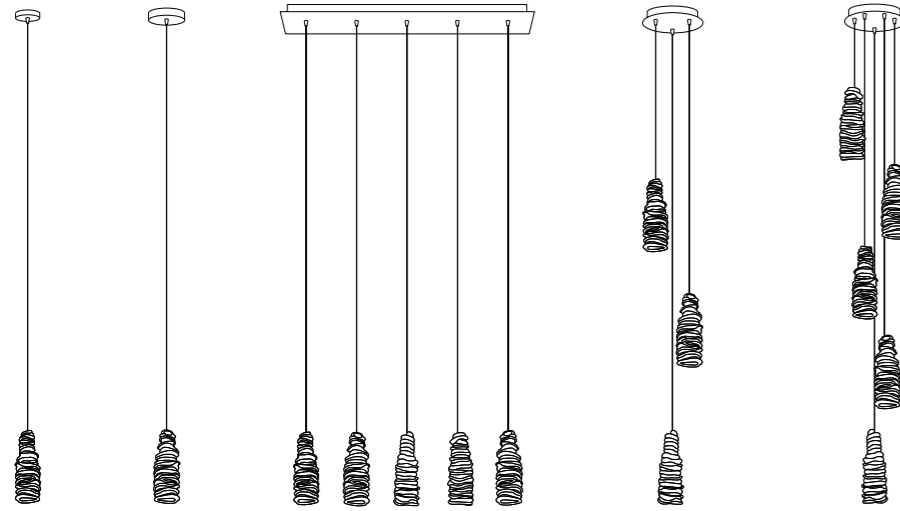

EVOLUTA SOSPESA G9 / LED

EVOLUTA MULTIPLA STANDARD 84L x 5 / 20D x 3 / 20D x 5

EVOLUTA SOSPESA G9 / LED

Sospensione: H 160 cm. - Diffusore Ø 9 cm, H. 22~24 cm.
Rosone in metallo cromato Ø 8 per G9 e Ø 12 per LED.
Vetro lavorato a mano CRISTALLO o AMBRA:
EvSo 9 G9 CR / EvSo 9 G9 AM
EvSo 9 LED CR / EvSo 9 LED AM

EVOLUTA MULTIPLA STANDARD 84L x 5

Sospensione: H 160 cm. - 5 diffusori Ø 9 cm, H. 22~24 cm.
Rosone in metallo cromato 84 x 7,5 cm.
Vetro lavorato a mano CRISTALLO o AMBRA:
EvSta 84L x 5 G9 CR / EvSta 84L x 5 G9 AM
EvSta 84L x 5 LED CR / EvSta 84L x 5 LED AM
DISPONIBILE ANCHE CON ROSONE 110 x 7,5 cm.

EVOLUTA MULTIPLA STANDARD 20D x 3

Sospensione: H 160 cm. - 3 diffusori Ø 9 cm, H. 22~24 cm.
Rosone in metallo cromato Ø 20 cm.
Vetro lavorato a mano CRISTALLO o AMBRA:
EvSta 20D x 3 G9 CR / EvSta 20D x 3 G9 AM
EvSta 20D x 3 LED CR / EvSta 20D x 3 LED AM
DISPONIBILE ANCHE CON ROSONE Ø 30 cm.

EVOLUTA MULTIPLA STANDARD 20D x 5

Sospensione: H 160 cm. - 5 diffusori Ø 9 cm, H. 22~24 cm.
Rosone in metallo cromato Ø 20 cm.
Vetro lavorato a mano CRISTALLO o AMBRA:
EvSta 20D x 5 G9 CR / EvSta 20D x 5 G9 AM
EvSta 20D x 5 LED CR / EvSta 20D x 5 LED AM
DISPONIBILE ANCHE CON ROSONE Ø 30 cm.