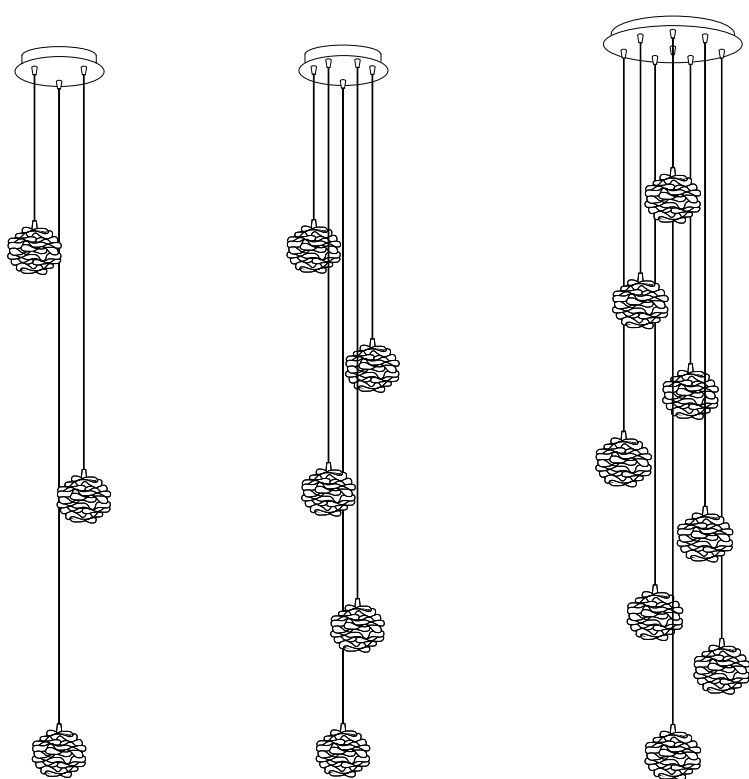

oltremondano

NEW NEBULA MULTIPLA STANDARD 20D x 3 / 20D x 5 / 30D x 8

NEW NEBULA MULTIPLA STANDARD 20D x 3

Sospensione: H 160 cm. - 3 diffusori Ø 12 cm.

Rosone in metallo cromato Ø 20 cm.

Vetro lavorato a mano CRISTALLO o AMBRA:

NeSta 20D x 3 G9 CR / NeSta 20D x 3 G9 AM

NeSta 20D x 3 LED CR / NeSta 20D x 3 LED AM

DISPONIBILE ANCHE CON ROSONE Ø 30 cm.

NEW NEBULA MULTIPLA STANDARD 20D x 5

Sospensione: H 160 cm. - 5 diffusori Ø 12 cm.

Rosone in metallo cromato Ø 20 cm.

Vetro lavorato a mano CRISTALLO o AMBRA:

NeSta 20D x 5 G9 CR / NeSta 20D x 5 G9 AM

NeSta 20D x 5 LED CR / NeSta 20D x 5 LED AM

DISPONIBILE ANCHE CON ROSONE Ø 30 cm.

NEW NEBULA MULTIPLA STANDARD 30D x 8

Sospensione: H 160 cm. - 8 diffusori Ø 12 cm.

Rosone in metallo cromato Ø 30 cm.

Vetro lavorato a mano CRISTALLO o AMBRA:

NeSta 30D x 8 G9 CR / NeSta 30D x 8 G9 AM

NeSta 30D x 8 LED CR / NeSta 30D x 8 LED AM